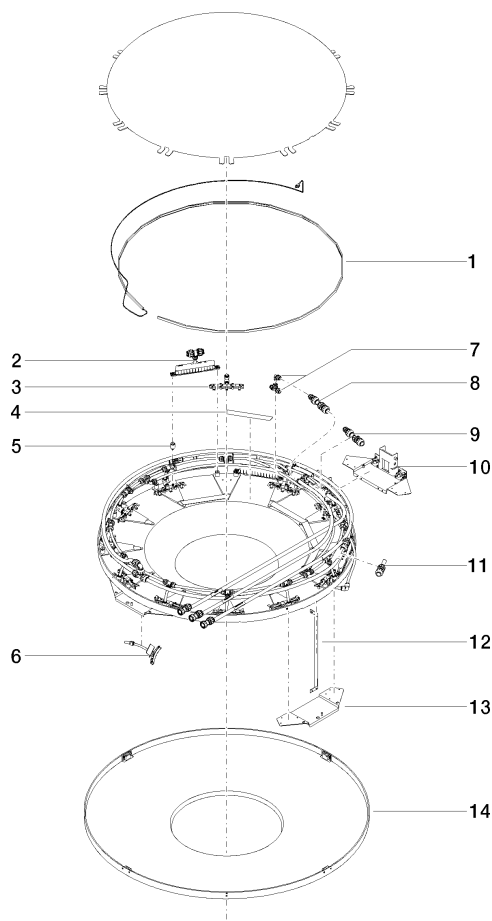

AQUAMOON Regenpaneel mit Farblicht - Weiß matt

41 625 979

- Bausatz-Endmontage
- Regenpaneel mit 3 verschiedenen Strahlarten
- AQUACIRCLE RAIN: Runder Regenvorhang, Durchfluss max. 12 l/min (bei 3 Bar)
- TEMPEST RAIN: Natürlicher Regen, Durchfluss max. 10 l/min (bei 3 Bar)
- QUEEN'S COLLAR CASCADE: Abgerundeter Schwall, Durchfluss max. 24 l/min (bei 3 Bar)
- RGBW LED Ambientebeleuchtung
- Matt-weiße Abdeckung RAL 9003
- mit Antikalk-System
- Außendurchmesser 1240 mm, Öffnungsdurchmesser 450 mm
- Durchfluss bei 3 bar Fließdruck in Verbindung mit xTOOL: 46 l/min
- Gewicht 22,5 kg
- Schutzart IP67
- Bedienelemente nicht im Lieferumfang enthalten
- Bauseits vorzusehen: Zigbee Gateway

- Deckeneinbaugehäuse 1356 x 1356 x 290 mm
- Bausatz-Vormontage
- Öffnungsdurchmesser 1252 mm
- Min. Einbautiefe 290 mm

AQUAMOON Regenpaneel mit Farblicht - Weiß matt

41 625 979

Zertifikate

LGA_29446.

AQUAMOON Regenpaneel mit Farblicht - Weiß matt

41 625 979

Ersatzteilstückliste

Nr.	Artikelnummer	Benennung	Verbaumenge	Lieferzeit
1	90 10 01 183 01 90	Leuchte	1	2
2	90 17 09 058 00 90	Strahlmodul	5	2
3	90 17 09 056 00 90	Strahlmodul	12	2
4	90 17 20 221 00 90	Halter	5	2
5	90 18 40 222 00 90	Adapter	24	2
6	90 17 09 057 00 90	Strahlmodul	12	2
7	90 24 04 321 00 90	Verschraubung	1	60
8	90 24 04 346 00 90	Anschluss AQUACIRCLE	1	60
9	90 24 04 314 00 90	Anschluss TEMPEST	1	60
10	90 17 20 211 00 90	Gelenk	1	60
11	90 24 04 314 01 90	Anschluss QUEENSCOLLAR	1	60
12	90 17 20 217 00 90	Halter	4	60
13	90 17 20 216 00 90	Halter	3	60
14	90 11 02 325 00 90	Abdeckung	1	2